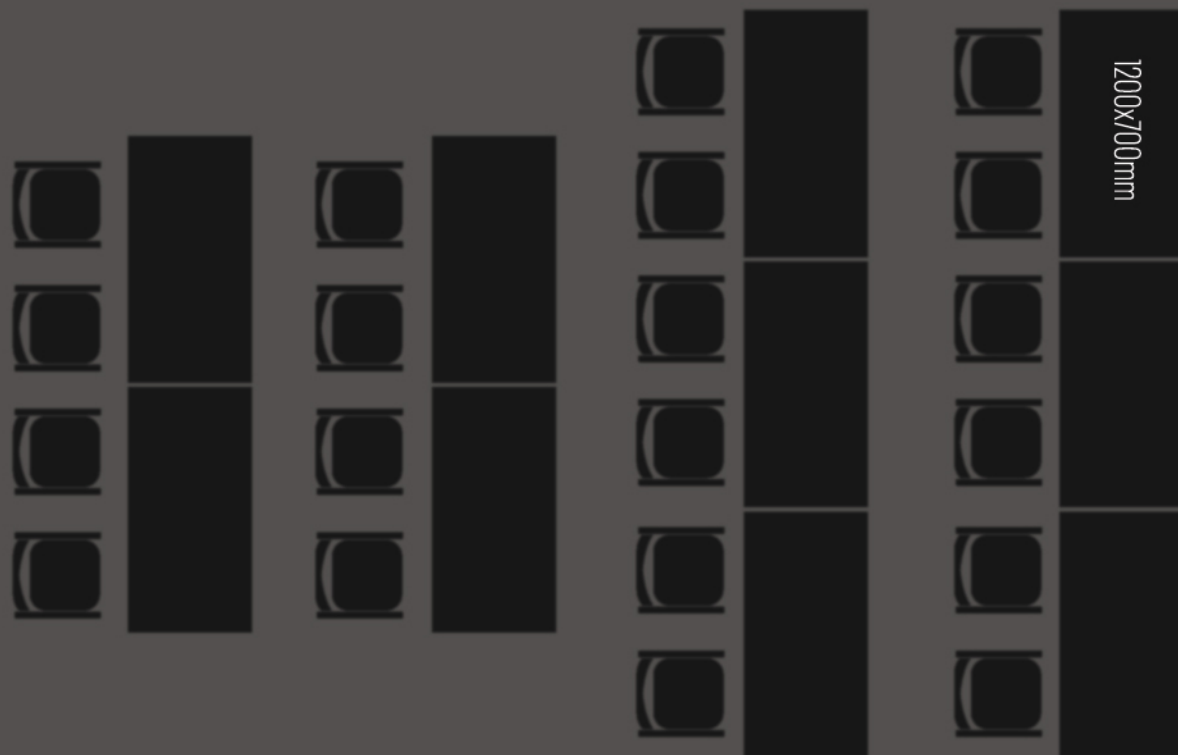

DAS BAUR'S

LOFT

BIS ZU 40 PERSONEN

RAUMHÖHE 2300MM

VARIANTE 4

DAS BAUR'S

LOFT

BIS ZU 20 PERSONEN

RAUMHÖHE 2300MM

VARIANTE 3

1200x700mm

DAS BAUR'S

LOFT

BIS ZU 20 PERSONEN

RAUMHÖHE 2300MM

VARIANTE 2

DAS BAUR'S

LOFT

BIS ZU 22 PERSONEN

RAUMHÖHE 2300MM

VARIANTE 1

1200x700mm