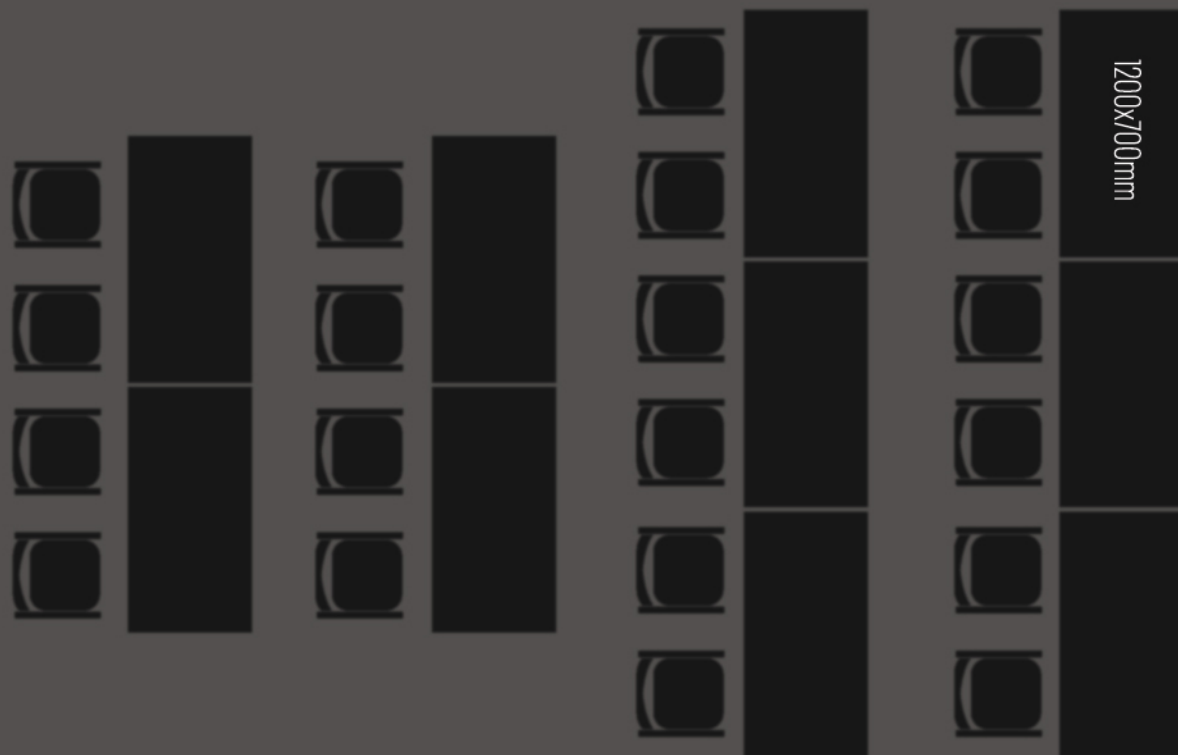

# LOFT

BIS ZU 22 PERSONEN

RAUMHÖHE 2300MM

VARIANTE 1

DAS BAUR'S

# LOFT

BIS ZU 20 PERSONEN

RAUMHÖHE 2300MM

VARIANTE 2

1200x700mm

DAS BAUR'S

# LOFT

BIS ZU 20 PERSONEN

RAUMHÖHE 2300MM

VARIANTE 3

DAS BAUR'S